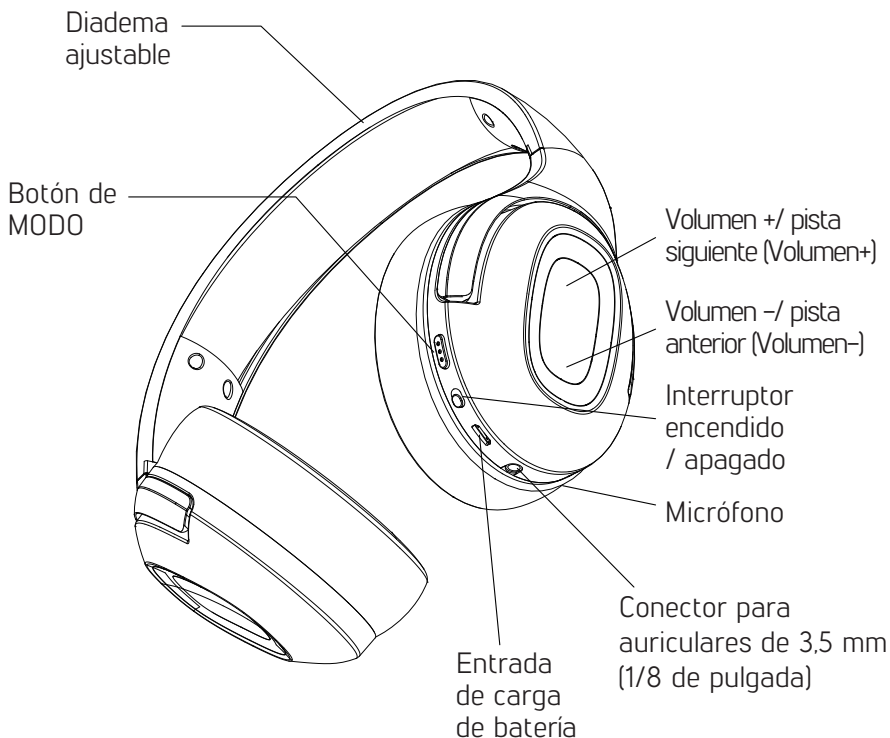

OPERACIÓN Y FUNCIONES

Encendido: Deslice el interruptor a la posición ON, la luz verde se iluminará y el auricular se encenderá.

Apagado: Deslice el interruptor a la posición de APAGADO.

Modo de emparejamiento Bluetooth®: cuando encienda el auricular y escuche el sonido de "Encendido", entrará en el modo de emparejamiento.

Cuando enciende la conexión Bluetooth® en su detector, se emparejan automáticamente.

En otros dispositivos, abra su conexión Bluetooth®, busque "NOKTA-MAKRO" y haga clic para emparejar. Una vez conectado, escuchará "connected".

Eliminar emparejamiento: Cuando el dispositivo está encendido, mantenga presionadas las teclas MODO y "Volumen +" simultáneamente durante 3 segundos para eliminar los dispositivos emparejados.

¡NOTA! Dentro del rango de emparejamiento, el auricular se conectará automáticamente a los últimos dispositivos emparejados que tiene en la memoria.